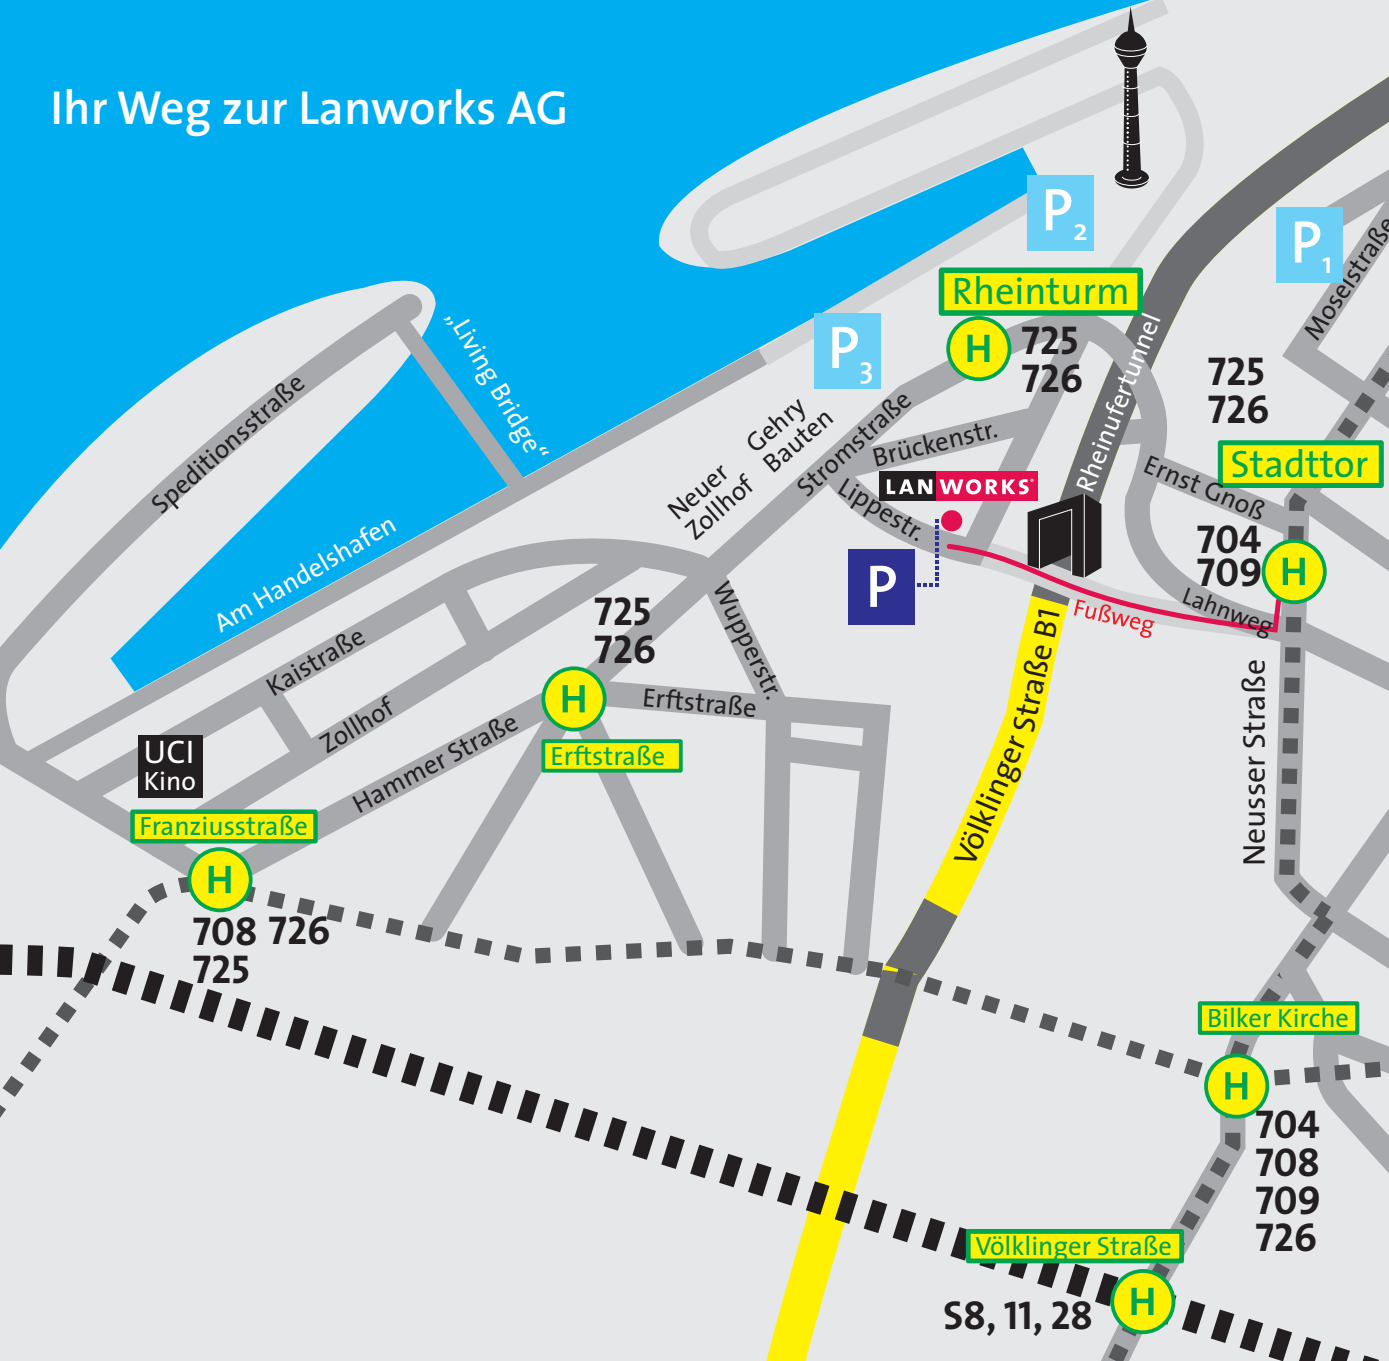

Ihr Weg zur Lanworks AG

LANWORKS®

Parken:

Die Einfahrt zum Parkhaus finden Sie vor dem Gebäude. Bitte wählen Sie auf dem Klingeltableau mit der Pfeiltaste > die Firma Lanworks aus. Unsere Besucherparkplätze befinden sich im 1. UG.

Weitere Parkmöglichkeiten:

- P₁** Parkplatz Apollo-Theater
Zufahrt Neusser Straße/
Rheinkniebrücke,
125 Plätze, 24 Stunden geöffnet
- P₂** Parkplatz Fernmeldeturm
Zufahrt Stromstraße, 150 Plätze,
24 Stunden geöffnet
- P₃** Parkhaus Neuer Zollhof/
Gehry-Bauten
Zufahrt Hammer Straße,
400 Plätze, 24 Stunden geöffnet